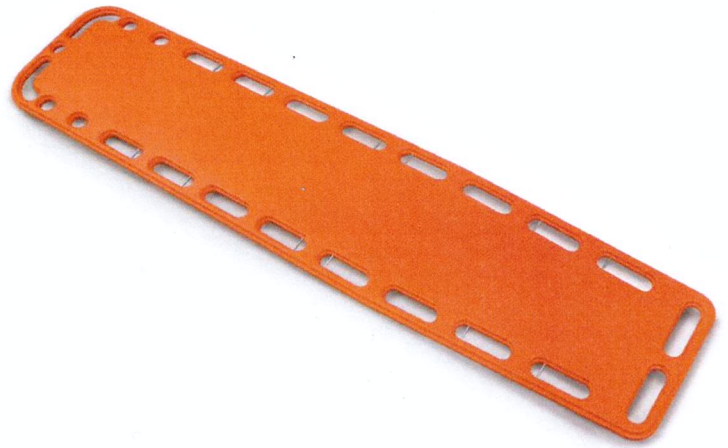

## Tavola spinale arancione con pins

<b>Lunghezza (cm)</b>	183
<b>Larghezza (cm)</b>	41
<b>Spessore (cm)</b>	5
<b>Portata (kg)</b>	150
<b>Peso (kg)</b>	5,8
<b>Trauma</b>	<input checked="" type="checkbox"/>
<b>Destinazione</b>	Immobilizzazione
<b>Materiale</b>	ABS