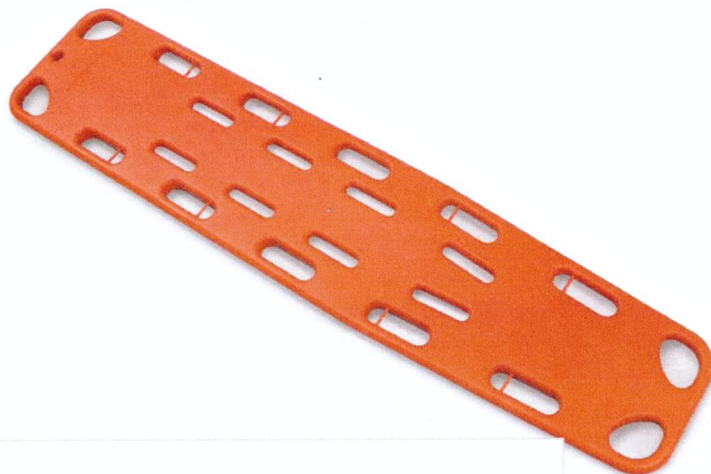

Tavola spinale arancio basic con pins

Lunghezza (cm)	183
Larghezza (cm)	40
Spessore (cm)	5
Portata (kg)	150
Peso (kg)	7,5
Trauma	<input checked="" type="checkbox"/>
Destinazione	Immobilizzazione
Materiale	HDPE (Polietilene ad alta intensità)