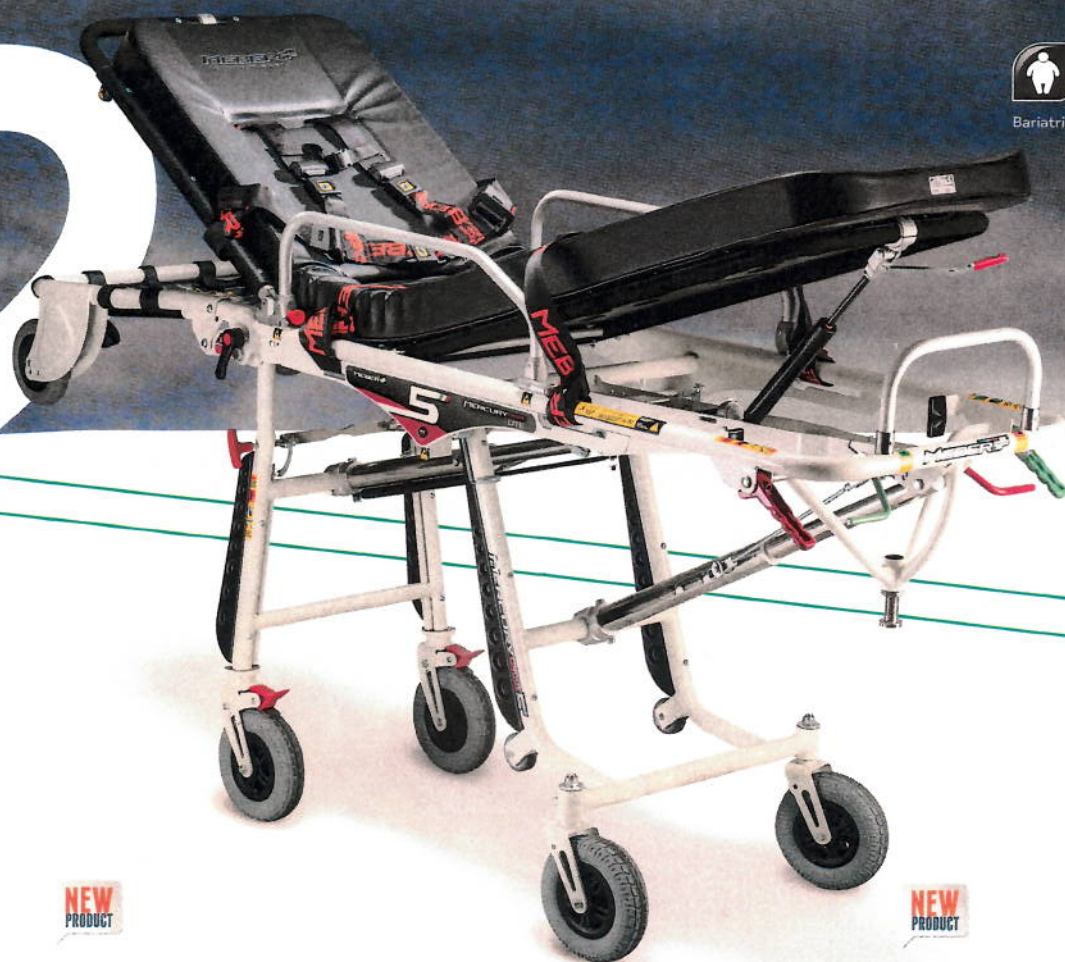

MERCURY CINQUE LITE

Bariatric

Pediatric

Trauma

Barelle e carrelli autocaricanti

NEW
PRODUCT

Art. 7095/4RG Proof

46

MERCURY Cinque LITE

Barella autocaricante in alluminio a 5 altezze certificata con 4 ruote girevoli

Interamente realizzata in lega di alluminio, si differenzia dai modelli Mercury Cinque art. 7075/4rg Proof e art. 7077/4rg Proof, costruiti in acciaio inox, per la sua leggerezza. È dotata di sistema multilivello mediante 2 pistoni a scorrimento meccanico su ogni asse. I planali in alluminio sono resistenti, durevoli e perfettamente sanificabili. Il fissaggio della barella, a bordo del mezzo di soccorso, avviene tramite il sistema di bloccaggio certificato UNI EN 1789 Art. 955 Proof. Completa di materasso, cinture e di tasca porta oggetti multiuso. **Dispositivo certificato secondo gli standard armonizzati europei UNI EN 1865 - UNI EN 1789.**

Catalogo prodotti: 2023

NEW
PRODUCT

Art. 7097/4RG Proof

MERCURY Cinque LITE

Barella autocaricante in alluminio a 5 altezze certificata con 4 ruote girevoli versione alta

Stesse caratteristiche della versione 7095/4RG Proof con la sola differenza di poter caricare su piani di ambulanze ad altezza maggiorata. Completa di materasso, cinture e di tasca porta oggetti multiuso. **Dispositivo certificato secondo gli standard armonizzati europei UNI EN 1865 - UNI EN 1789.**

**5**

Posizione base

Ruote girevoli anteriori

Leva regolazioni altezze

Leva di sblocco ruote girevoli anteriori

Barelle e carrelli autocaricanti

Accessori barella autocaricante Mercury Cinque Lite **ACCESSORI** pag.90 vedi sezione