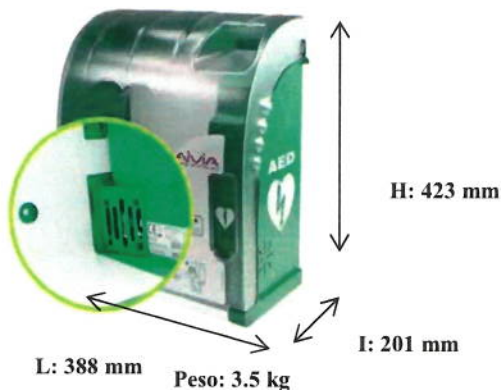

TECA PER ESTERNO AIVIA 200 DFBSAMCAB5

La teca modello AIVIA 200 è indicata per la collocazione del defibrillatore DAE in ambienti esterni, con apertura libera protetta tramite sigilli di plastica e costruzione in ABS che garantisce il massimo della resistenza e della leggerezza.

Dotata inoltre di termometro e funzione di riscaldamento in modo da tenere riparo il defibrillatore dal gelo.

Necessaria alimentazione a parete.

Caratteristiche:

- Protezione di policarbonato (Trattamento anti-UV), trasparente
- Supporto in ABS (UL-VO) verde
- Apertura libera protetta da sigilli
- Dimensioni teca: cm 38,8x20,1x42,3
- Dimensioni box: cm 24x40x44
- Peso teca: Kg. 3,5
- Allarme acustico
- Dotata di riscaldamento