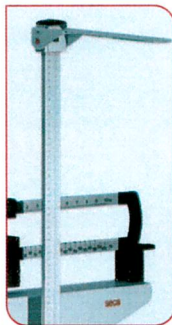

La struttura ampia e bassa permette un accesso facile ed uno stabile punto d'appoggio.

L'altimetro optional permette di pesare e misurare nello stesso momento.

seca 711

Bilancia meccanica a colonna con scala a livello degli occhi 

Precisa, robusta e comoda: sia voi che i vostri pazienti potrete trarre maggior vantaggio dalla seca 711. Maggior precisione con la divisione di 100 g ed una portata di 220 kg. Maggior comodità grazie alla piattaforma molto bassa e ampia e la scala a livello degli occhi. L'altimetro optional con misurazioni da 60 a 200 cm per misurare e pesare contemporaneamente. Dotata di rotelle integrate per un uso mobile.

- Portata: 220 kg
- Divisione: 100 g
- Funzioni: regolazione dello zero
- Optional: altimetro seca 220