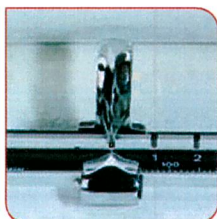

Per semplificare la pulizia il piatto può essere rimosso.

La regolazione dello zero garantisce la determinazione del peso netto, deducendo il peso supplementare del tappetino o del pannolino.

seca 725

Pesaneonati meccanica con pesi scorrevoli.

In questo modello si fondono il classico design del piatto e l'eccellente precisione meccanica. La determinazione del peso è un gioco da ragazzi, grazie allo scorrevole movimento di precisi cursori. Le curve delicate ed avvolgenti del piatto garantiscono sicurezza durante la pesata. La precisa messa a punto dello zero permette un'attendibile determinazione del peso netto, anche se si pone un soffice tappetino sul piatto: il peso di questo può essere dedotto dal peso lordo con la funzione di regolazione dello zero. Con la verniciatura antigraffio e resistente agli urti, seca 725 è facile da pulire e durevole nel tempo.

- Portata: 16 kg
- Divisione: 5 g
- Funzioni: regolazione dello zero
- Optional: borsa trasporto seca 425

Il piatto può essere rapidamente rimosso semplicemente premendo un tasto.

seca 354

Con una funzione per due usi.

La pesaneonati seca 354 ha una caratteristica che la distingue: in un attimo si può trasformare in una bilancia da terra per pesare bambini in piedi fino a 20 kg. Il piatto di pesata può essere rapidamente staccato dalla base semplicemente premendo un tasto. Un ulteriore vantaggio di questa bilancia è la funzione Breast-Milk-Intake (BMIF) per misurare quanto latte ha bevuto il neonato durante la poppata.