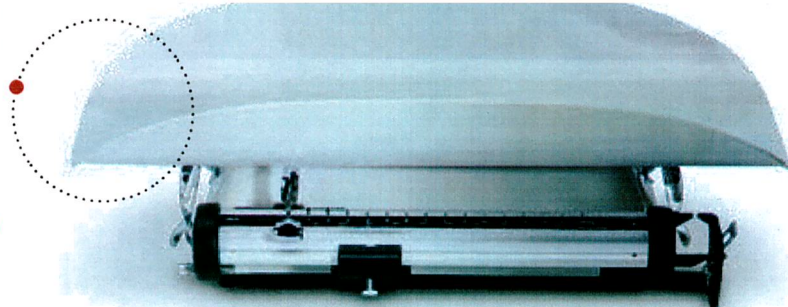

Per semplificare la pulizia il piatto può essere rimosso.

La regolazione dello zero garantisce la determinazione del peso netto, deducendo il peso supplementare del tappetino o del pannolino.

seca 725

Pesaneonati meccanica con pesi scorrevoli.

In questo modello si fondono il classico design del piatto e l'eccellente precisione meccanica. La determinazione del peso è un gioco da ragazzi, grazie allo scorrevole movimento di precisi cursori. Le curve delicate ed avvolgenti del piatto garantiscono sicurezza durante la pesata. La precisa messa a punto dello zero permette un'attendibile determinazione del peso netto, anche se si pone un soffice tappetino sul piatto: il peso di questo può essere dedotto dal peso lordo con la funzione di regolazione dello zero. Con la verniciatura antigraffio e resistente agli urti, seca 725 è facile da pulire e durevole nel tempo.

- Portata: 16 kg
- Divisione: 5 g
- Funzioni: regolazione dello zero
- Optional: borsa trasporto seca 425

Il piatto può essere rapidamente rimosso semplicemente premendo un tasto.

seca 354

Con una funzione per due usi.

La pesaneonati seca 354 ha una caratteristica che la distingue: in un attimo si può trasformare in una bilancia da terra per pesare bambini in piedi fino a 20 kg. Il piatto di pesata può essere rapidamente staccato dalla base semplicemente premendo un tasto. Un ulteriore vantaggio di questa bilancia è la funzione Breast-Milk-Intake (BMIF) per misurare quanto latte ha bevuto il neonato durante la poppata.