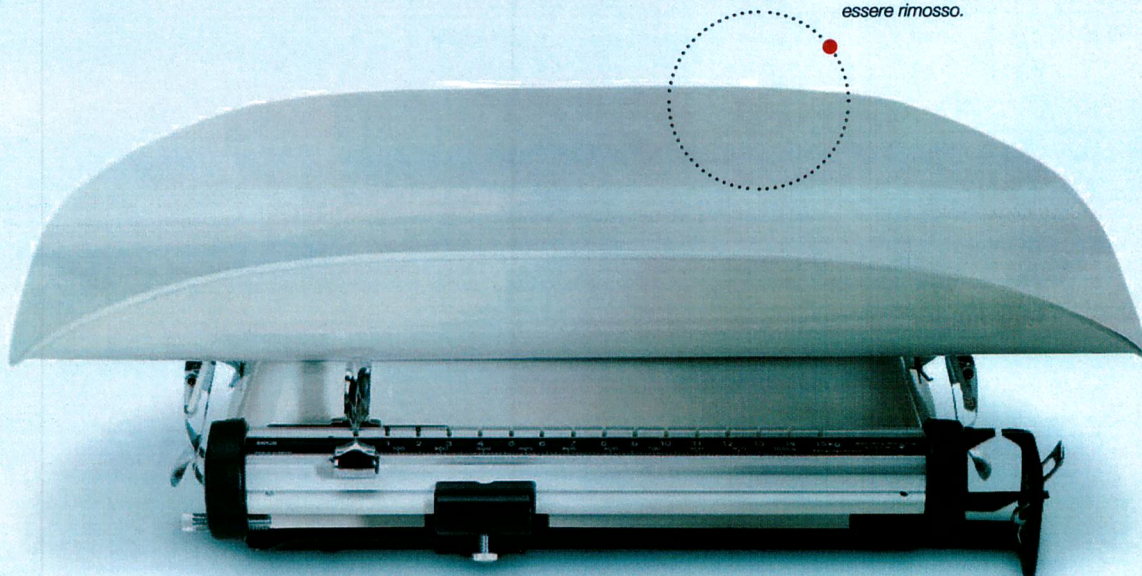

Per semplificare la pulizia il piatto può essere rimosso.

La regolazione dello zero garantisce la determinazione del peso netto, deducendo il peso supplementare del tappetino o del pannolino.

seca 745

Pesaneonati meccanica con pesi scorrevoli 

In questo modello si fondono il classico design del piatto e l'eccellente precisione meccanica. La determinazione del peso è un gioco da ragazzi, grazie allo scorrevole movimento di precisi cursori. Le curve delicate ed avvolgenti del piatto garantiscono sicurezza durante la pesata. La precisa messa a punto dello zero permette un'attendibile determinazione del peso netto – anche se si pone un soffice tappetino sul piatto: il peso può essere dedotto dal peso lordo con la funzione della regolazione dello zero. Con la verniciatura antigraffio e resistente agli urti, seca 745 è facile da pulire e durevole nel tempo.

- Portata: 16 kg
- Divisione: 10 g
- Funzioni: regolazione dello zero
- Optional: borsa trasporto seca 425