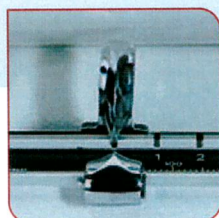

Per semplificare la pulizia il piatto può essere rimosso.

La regolazione dello zero garantisce la determinazione del peso netto, deducendo il peso supplementare del tappetino o del pannolino.

seca 745

Pesaneonati meccanica con pesi scorrevoli 

In questo modello si fondono il classico design del piatto e l'eccellente precisione meccanica. La determinazione del peso è un gioco da ragazzi, grazie allo scorrevole movimento di precisi cursori. Le curve delicate ed avvolgenti del piatto garantiscono sicurezza durante la pesata. La precisa messa a punto dello zero permette un'attendibile determinazione del peso netto – anche se si pone un soffice tappetino sul piatto: il peso può essere dedotto dal peso lordo con la funzione della regolazione dello zero. Con la verniciatura antigraffio e resistente agli urti, seca 745 è facile da pulire e durevole nel tempo.

- Portata: 16 kg
- Divisione: 10 g
- Funzioni: regolazione dello zero
- Optional: borsa trasporto seca 425